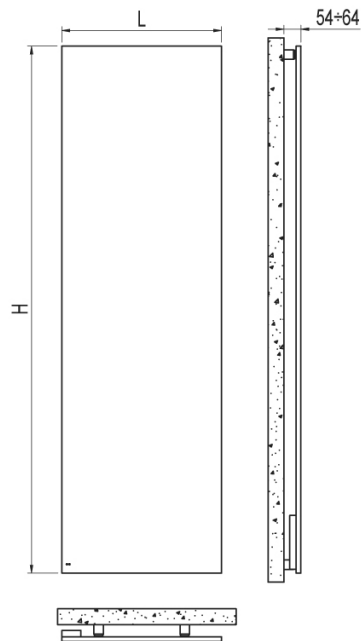

Modello	Codice	Prof. mm	Altezza mm	Largh. mm	Interass. mm	Peso mm	Cal. It
D-D»DμD°N,NεD,N†EμNEED,064Zelax	H63335	1064	663	1064	21.6	580.00	999.99
D-D»DμD°N,NεD,N†EμNEED,1400Zelax	H63335	1400	663	1400	28.4	770.00	999.99
D-D»DμD°N,NεD,N†EμNEED,0616Zelax	H19635	L 616	1963	616	34.5	999.99	999.99
D-D»DμD°N,NεD,N†EμNEED,0616Zelax	H21635	L 616	2163	616	37.9	999.99	999.99